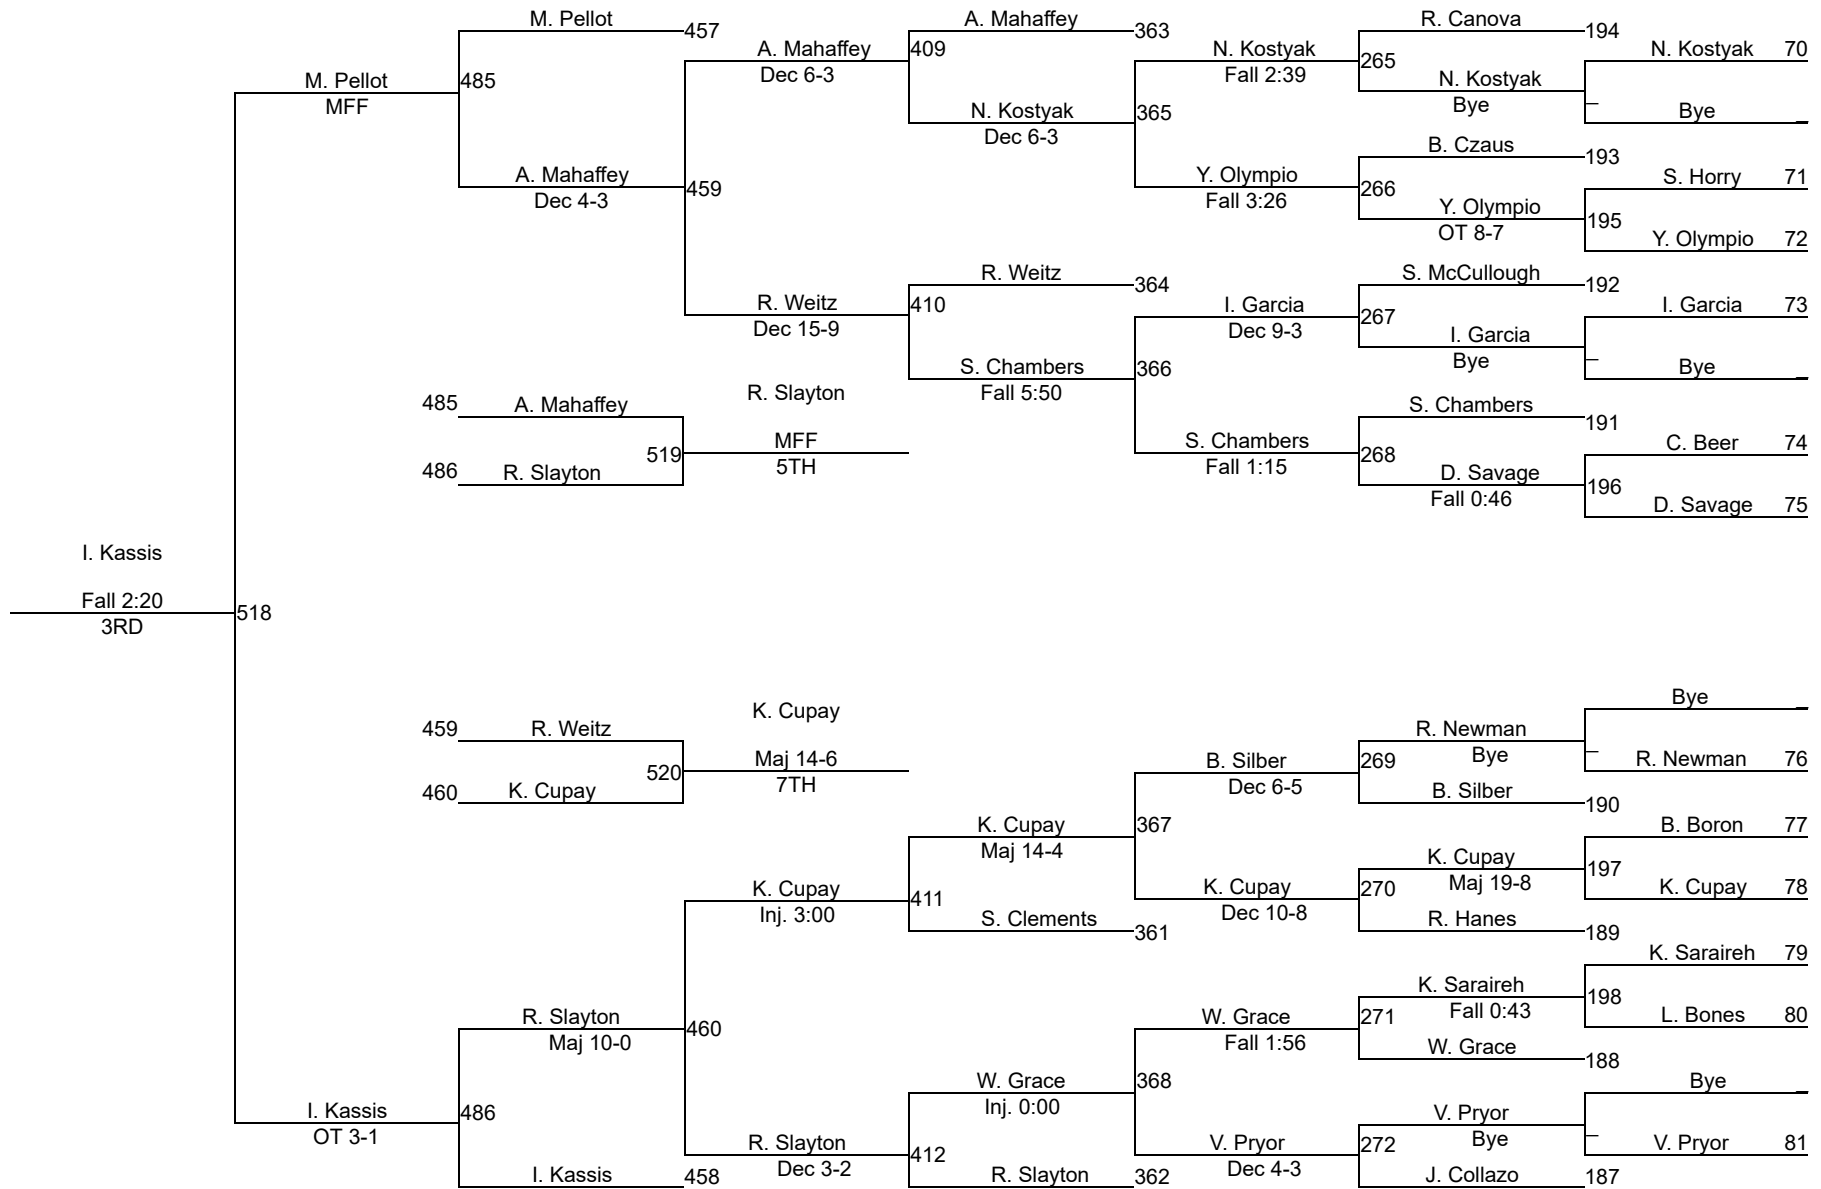

Invitational 184